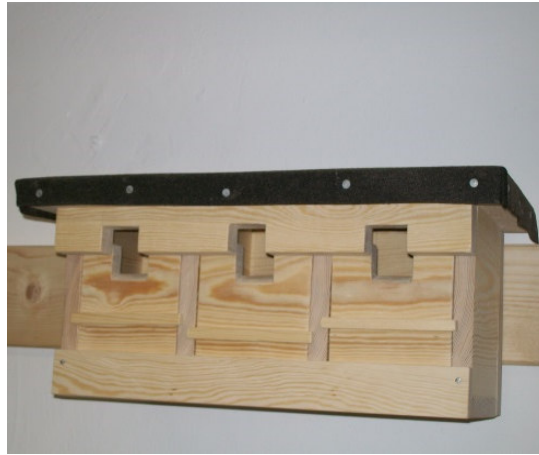

ca. 37 x 42 cm, € 29,-

Insektenhotels in Wabenform, verschiedene Größen möglich

Insektenhotel aus alten Europaletten,
28 x 130 cm, pro Stück € 39,-

Sonderanfertigung, Preis auf Anfrage

Nistkästen

Nistkasten „Mauersegler“
€ 15,-

Nistkasten 3er, € 25,-

Fledermaushöhle klein
€ 25,-

Fledermaushöhle groß
mit Metaldach, € 45,-

Nistkasten, € 15,-

Nistkasten „Halbhöhle“
€ 15,-

Igelhotel (ca. 46 x 34 x 26 cm) € 29,-

Bücherkisten

Bücherkisten stapelbar, Pappelsperholz, Größe wählbar, Beispiel (30 x 25 x 20 cm)
ab 10 Ex. € 12,- pro Ex.